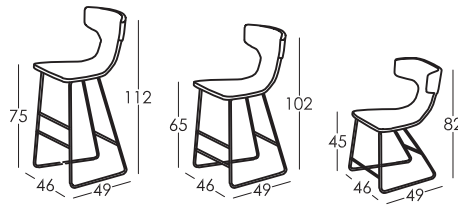

BURT

FICHE TECHNIQUE | RV001 | FR

fama

Dimensions

Largeur:	46cm
Hauteur:	82-112cm
Profondeur:	49cm
Hauteur assise:	45-75cm
Hauteur accoudoir:	
Hauteur dossier:	37cm
Profondeur ouverte:	

Information technique

Carcasse:	Métallique
Suspension assise:	Cantilever
Suspension dossier:	Cantilever
Mousse d'assise:	Toucher medium
Assise:	Fibre + Mousse de 40kg
Dossier:	Fibre + Mousse de 40kg
Coussin d'ornement:	
Parties déhoussables:	